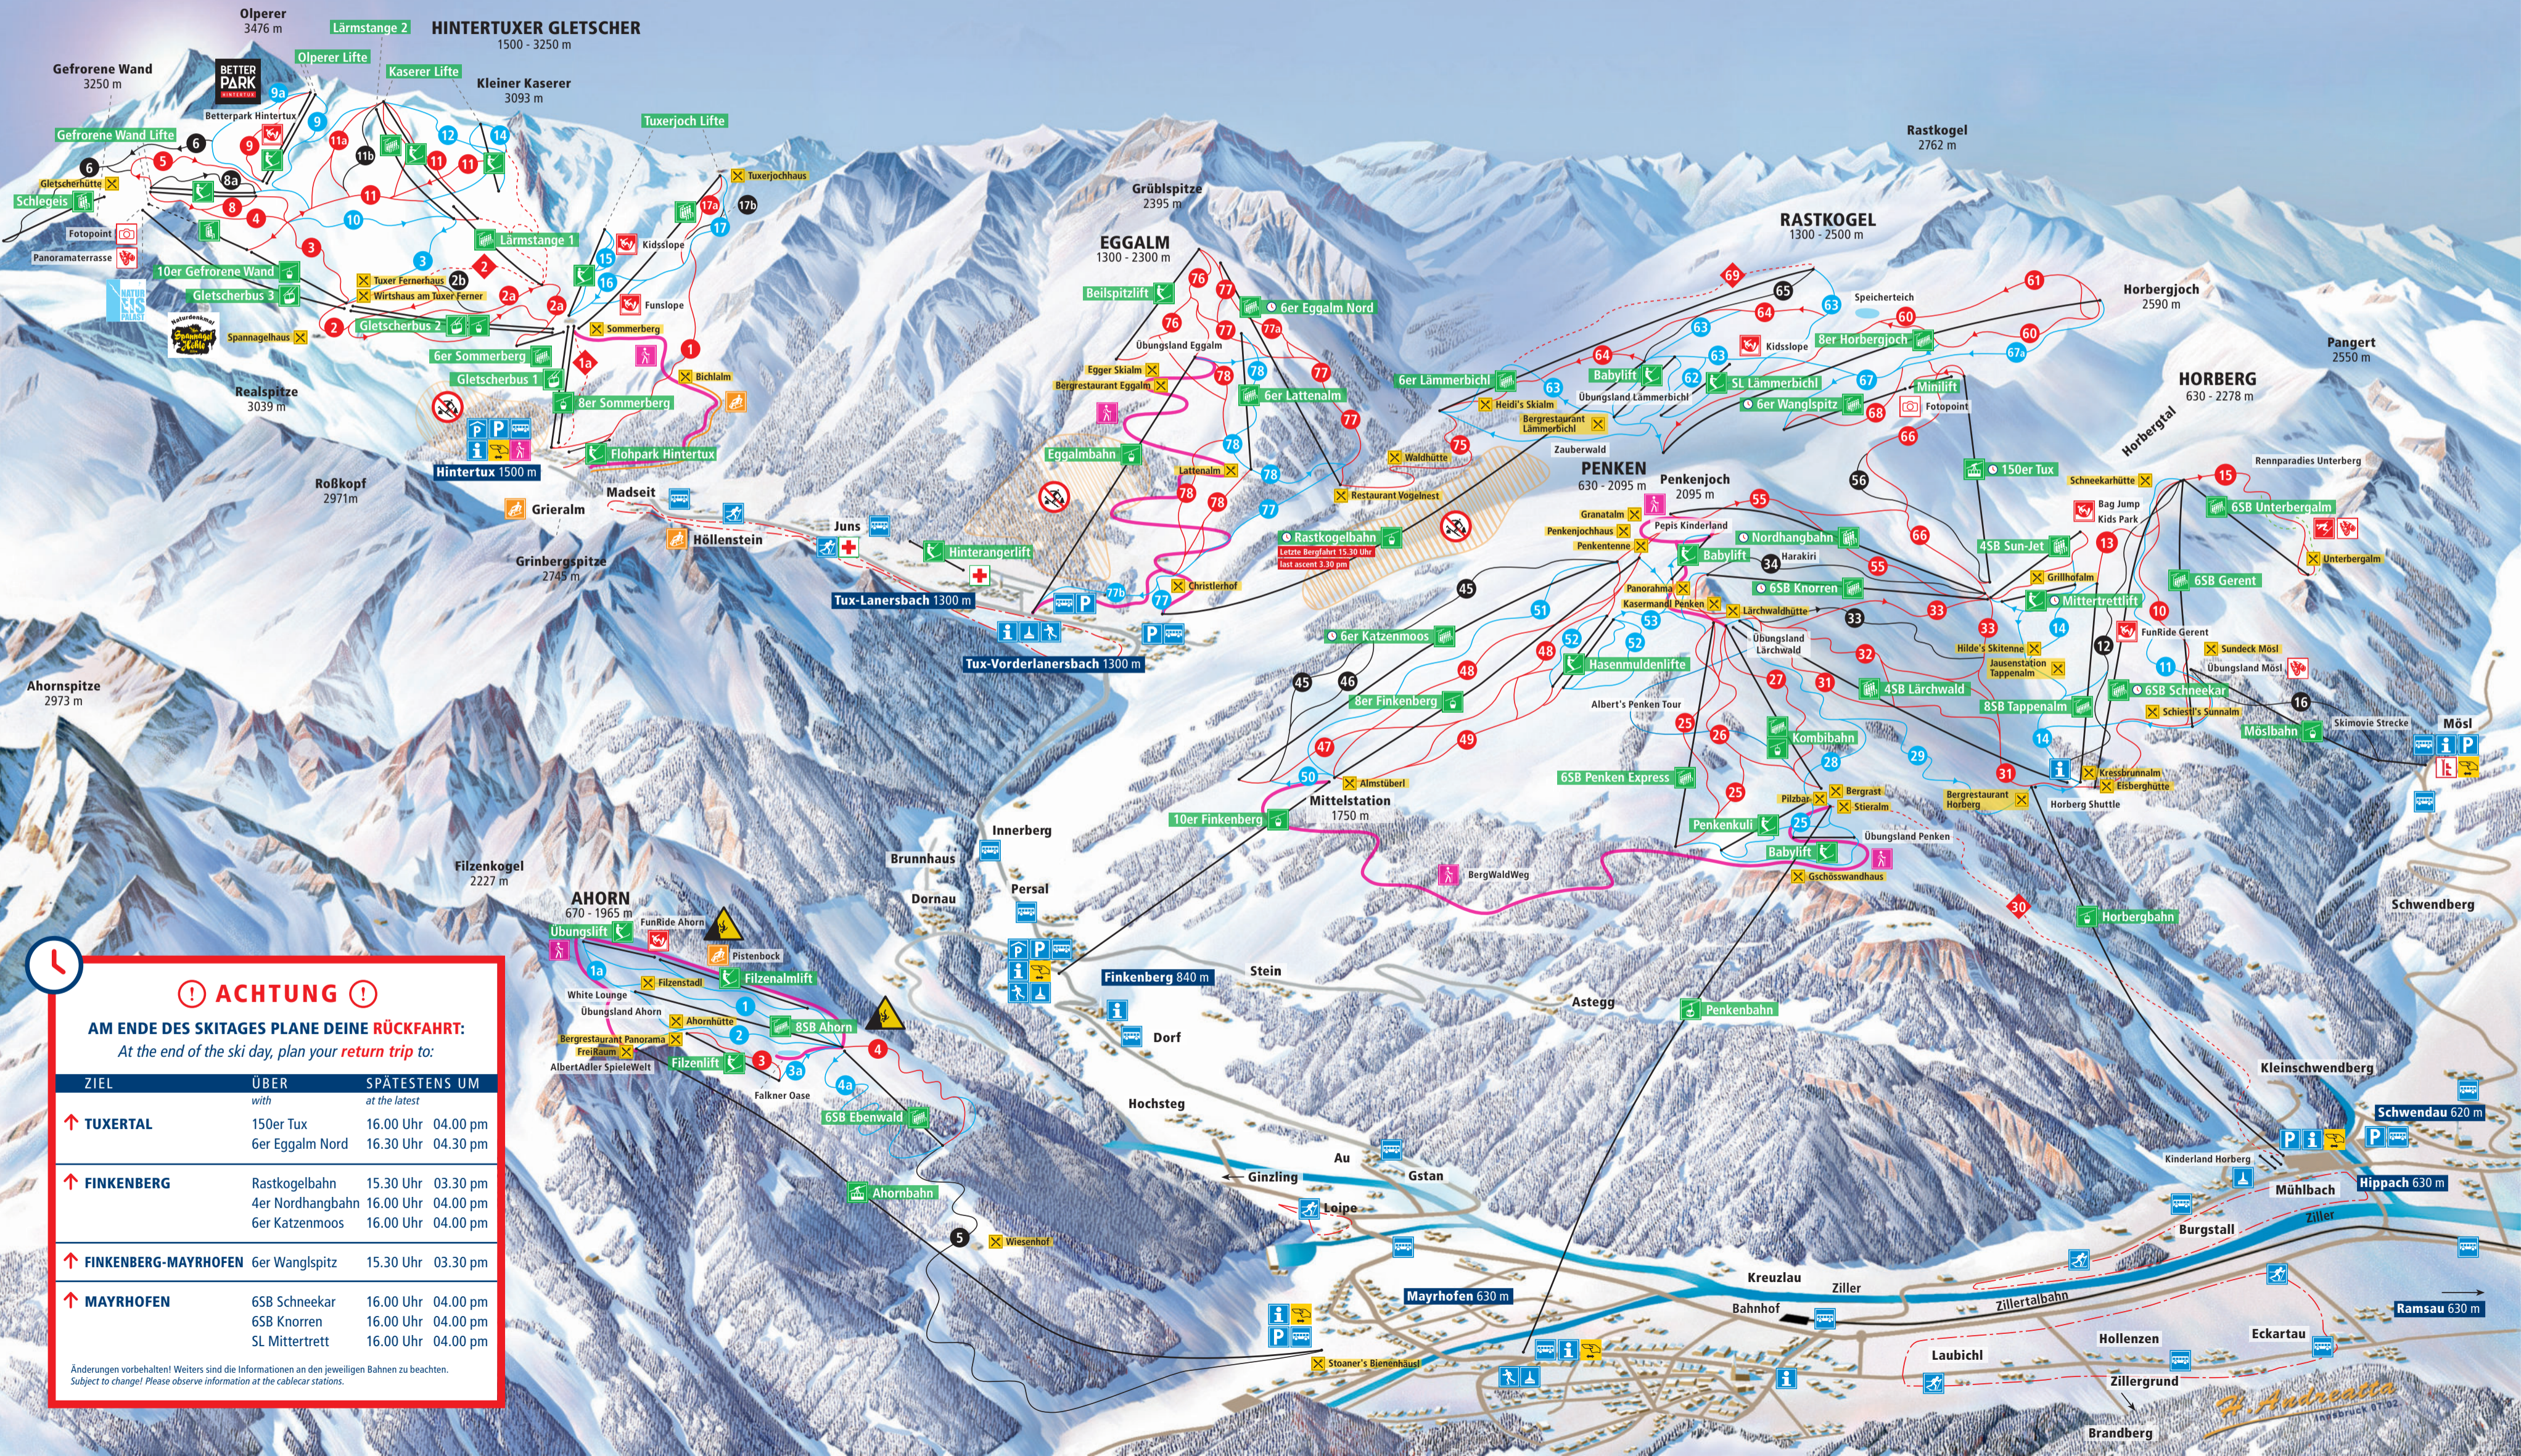

SKI- & GLETSCHERWELT ZILLERTAL 3000

⚠ ACHTUNG ⚠

AM ENDE DES SKITAGES PLANE DEINE RÜCKFAHRT:
At the end of the ski day, plan your **return trip** to:

ZIEL	ÜBER	SPÄTESTENS UM	with	at the latest
↑ TUXERTAL	150er Tux	16.00 Uhr	04.00 pm	
	6er Eggalm Nord	16.30 Uhr	04.30 pm	
↑ FINKENBERG	Rastkogelbahn	15.30 Uhr	03.30 pm	
	4er Nordhangbahn	16.00 Uhr	04.00 pm	
	6er Katzenmoos	16.00 Uhr	04.00 pm	
↑ FINKENBERG-MAYRHOFEN	6er Wanglsplatz	15.30 Uhr	03.30 pm	
↑ MAYRHOFEN	6SB Schneekar	16.00 Uhr	04.00 pm	
	6SB Knorren	16.00 Uhr	04.00 pm	
	SL Mittertritt	16.00 Uhr	04.00 pm	

Änderungen vorbehalten! Weiters sind die Informationen an den jeweiligen Bahnen zu beachten.
Subject to change! Please observe information at the cablecar stations.